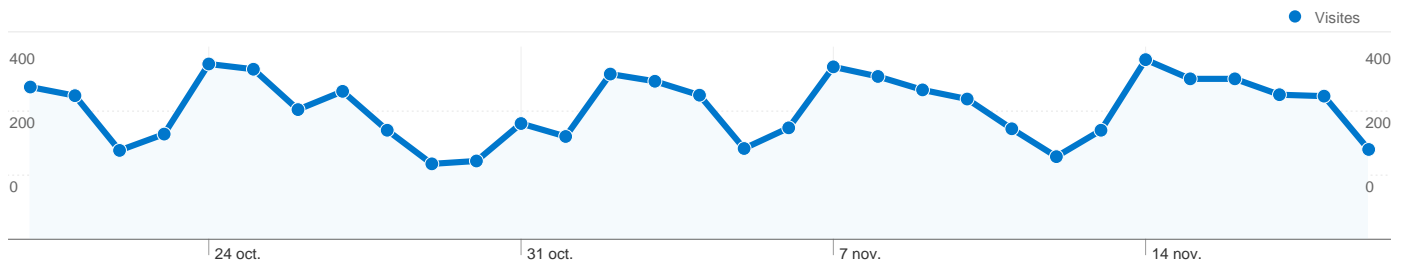

Au total, 8 471 visites ont été générées sur l'ensemble des sources de trafic.

4,71 % Trafic direct

5,68 % Sites de référence

89,61 % Moteurs de recherche

■ **Moteurs de recherche**
7 591,00 (89,61 %)

■ **Sites référents**
481,00 (5,68 %)

■ **Accès directs**
399,00 (4,71 %)

Principales sources de trafic

Sources	Visites	Visites (en %)	Mots clés	Visites	Visites (en %)
google (organic)	7 300	86,18 %	donation immobiliere	170	2,24 %
(direct) ((none))	399	4,71 %	usufruit	57	0,75 %
copropriete-ejuris.be (referral)	290	3,42 %	ejuris	56	0,74 %
search (organic)	108	1,27 %	ejuris.be	53	0,70 %
bing (organic)	78	0,92 %	(not provided)	50	0,66 %