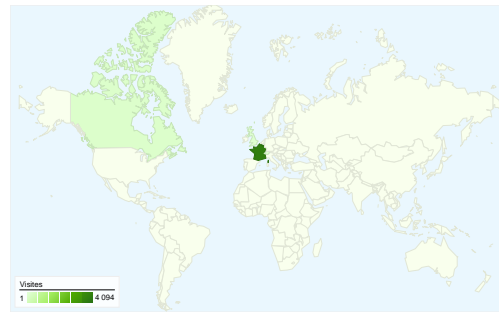

## Vue d'ensemble des visiteurs

**Visiteurs**  
**7 433**

## Synthèse géographique

## Principales sources de trafic

Sources	Visites	Visites (en %)	Mots clés	Visites	Visites (en %)
google (organic)	7 300	86,18 %	donation immobiliere	170	2,24 %
(direct) ((none))	399	4,71 %	usufruit	57	0,75 %
copropriete-ejuris.be (referral)	290	3,42 %	ejuris	56	0,74 %
search (organic)	108	1,27 %	ejuris.be	53	0,70 %
bing (organic)	78	0,92 %	(not provided)	50	0,66 %

## 8 471 visite(s) provenant de 61 pays/territoires