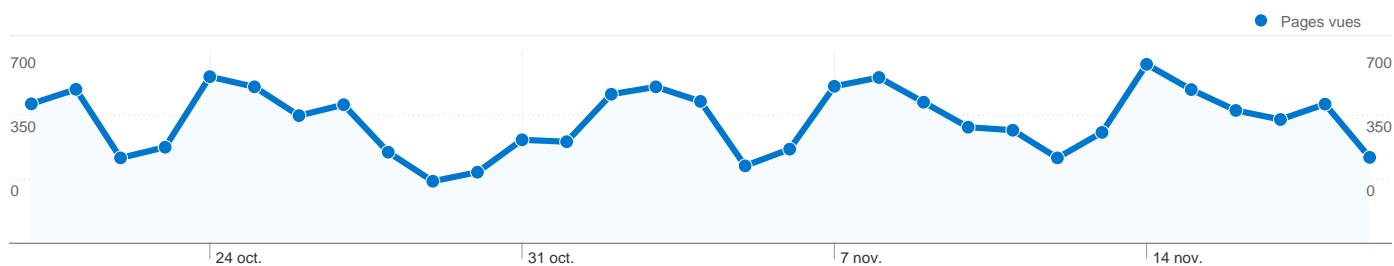

Au total, les pages de ce site ont été consultées 13 903 fois.

13 903 Pages vues

11 616 Consultations uniques

79,33 % Taux de rebond

Pages les plus consultées

Pages	Pages vues	Pages vues (en %)
/servitudes-distances-plantations.shtml	1 838	13,22 %
/	1 508	10,85 %
/servitudes-jours-vues.shtml	547	3,93 %
/garantie-vice-cache.shtml	529	3,80 %
/prescription-immeuble.shtml	420	3,02 %