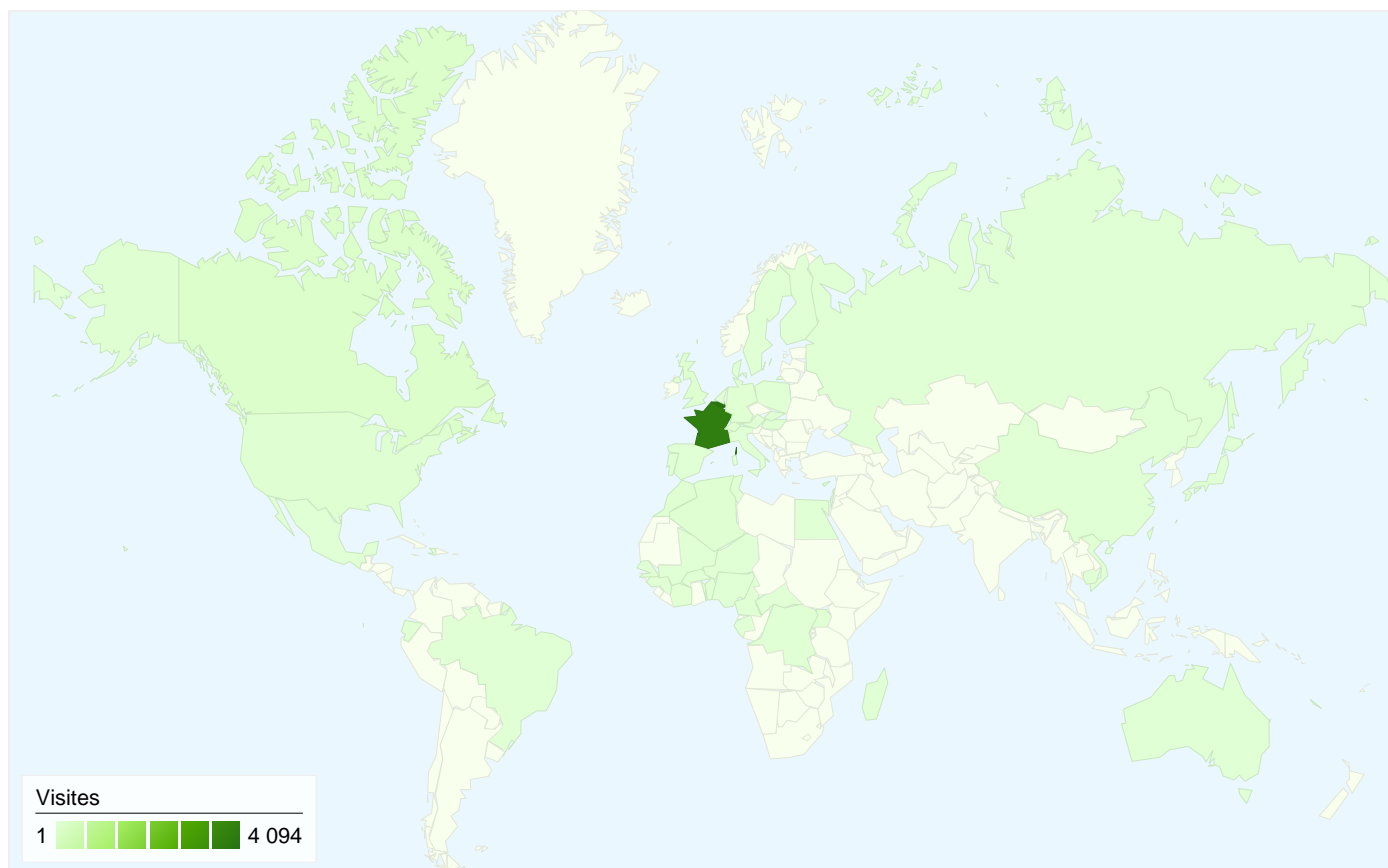

## Vue d'ensemble des visiteurs

**Visiteurs**  
**7 433**

## Profil technique

Navigateur	Visites	Visites (en %)
Internet Explorer	4 677	55,21 %
Firefox	1 867	22,04 %
Chrome	1 066	12,58 %
Safari	763	9,01 %
Opera	33	0,39 %

**Au total, 8 471 visites ont été générées sur l'ensemble des sources de trafic.**

4,71 % Trafic direct

5,68 % Sites de référence

89,61 % Moteurs de recherche

■ **Moteurs de recherche**  
7 591,00 (89,61 %)

■ **Sites référents**  
481,00 (5,68 %)

■ **Accès directs**  
399,00 (4,71 %)

## 8 471 visite(s) provenant de 61 pays/territoires