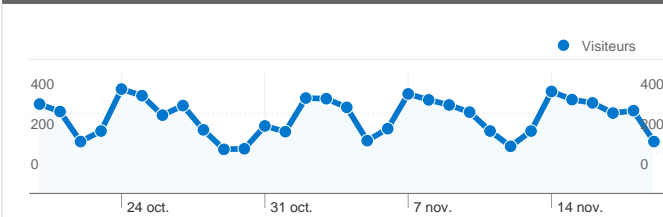

## Fréquentation du site

**8 471** Visites

**79,33 %** Taux de rebond

**13 903** Pages vues

**00:01:11** Temps moyen passé sur le site

**1,64** Pages par visite

**81,82 %** Nouvelles visites (en %)

## Vue d'ensemble des visiteurs

**Visiteurs**  
**7 433**

## Principales sources de trafic

Sources	Visites	Visites (en %)	Mots clés	Visites	Visites (en %)
google (organic)	7 300	86,18 %	donation immobiliere	170	2,24 %
(direct) ((none))	399	4,71 %	usufruit	57	0,75 %
copropriete-ejuris.be (referral)	290	3,42 %	ejuris	56	0,74 %
search (organic)	108	1,27 %	ejuris.be	53	0,70 %
bing (organic)	78	0,92 %	(not provided)	50	0,66 %

1 - 10 sur 61

**Au total, les pages de ce site ont été consultées 13 903 fois.**

 **13 903** Pages vues

 **11 616** Consultations uniques

 **79,33 %** Taux de rebond