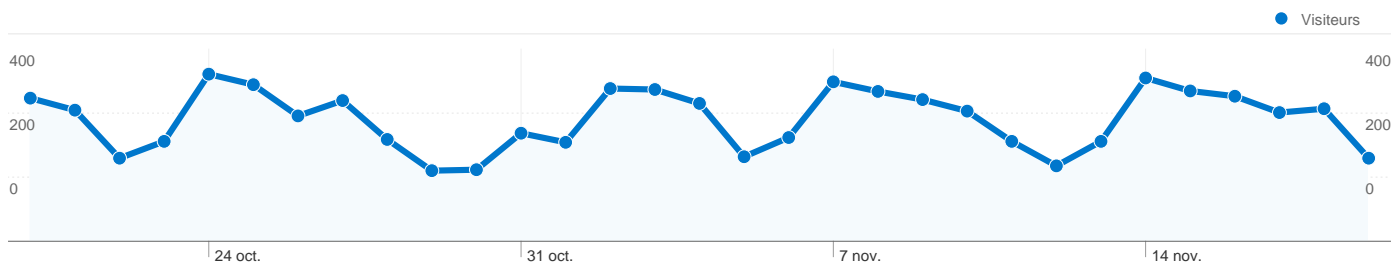

## Vue d'ensemble des visiteurs

**Visiteurs**  
**7 433**

## Synthèse géographique

## Vue d'ensemble des sources de trafic

- **Moteurs de recherche**  
7 591,00 (89,61 %)
- **Sites référents**  
481,00 (5,68 %)
- **Accès directs**  
399,00 (4,71 %)

# Vue d'ensemble des visiteurs

Comparaison avec : Site

**7 433 internautes ont visité ce site.**

**8 471** Visites

**7 433** Visiteurs uniques absolus

**13 903** Pages vues

**1,64** Nombre moyen de pages vues