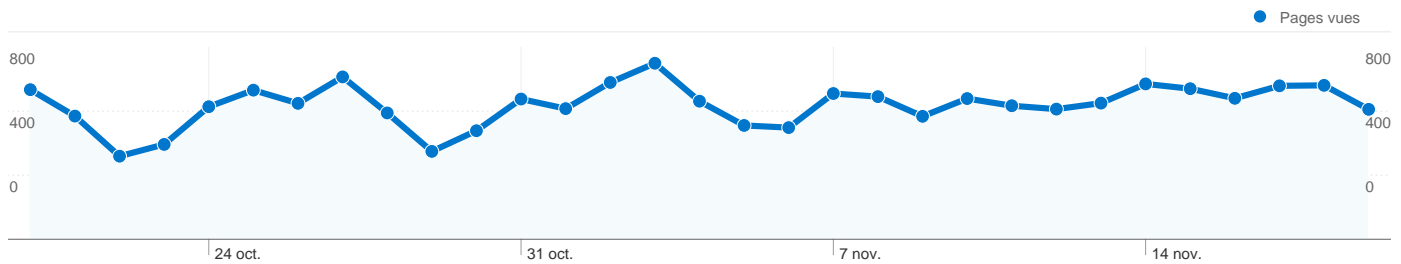

Au total, les pages de ce site ont été consultées 17 310 fois.

17 310 Pages vues

13 275 Consultations uniques

71,61 % Taux de rebond

Pages les plus consultées

Pages	Pages vues	Pages vues (en %)
/	6 482	37,45 %
/containers-maritimes.shtml	6 118	35,34 %
/containers-d-occasions.shtml	1 617	9,34 %
/container-d-occasion.shtml	1 068	6,17 %
/cgibin/cgiadmin.cgi?control=confirmform	326	1,88 %