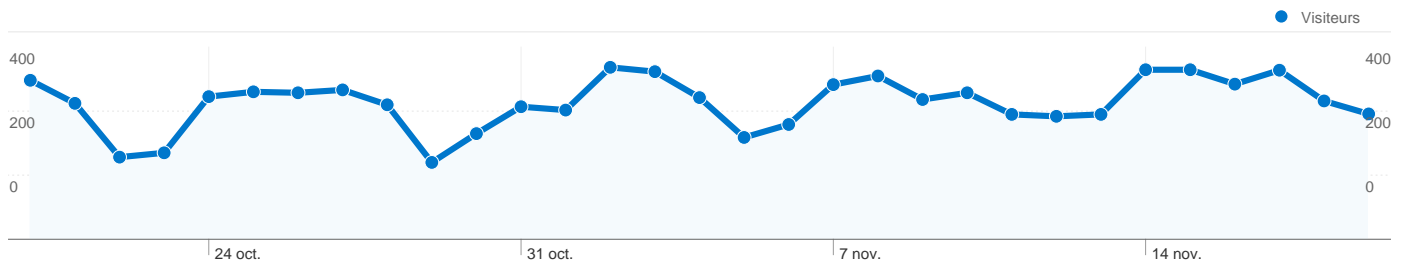

## Vue d'ensemble des visiteurs

**Visiteurs**  
**8 382**

## Vue d'ensemble des sources de trafic

- **Moteurs de recherche**  
8 575,00 (93,41 %)
- **Accès directs**  
474,00 (5,16 %)
- **Sites référents**  
130,00 (1,42 %)
- **Autres**  
1 (0,01 %)

## Vue d'ensemble du contenu

Pages	Pages vues	Pages vues (en %)
/	6 482	37,45 %
/containers-maritimes.shtml	6 118	35,34 %
/containers-d-occasions.shtml	1 617	9,34 %
/container-d-occasion.shtml	1 068	6,17 %
/cgibin/cgiadmin.cgi?control=c	326	1,88 %

## Vue d'ensemble des visiteurs

Comparaison avec : Site

**8 382 internautes ont visité ce site.**

 **9 180** Visites

 **8 382** Visiteurs uniques absolus

 **17 310** Pages vues

 **1,89** Nombre moyen de pages vues