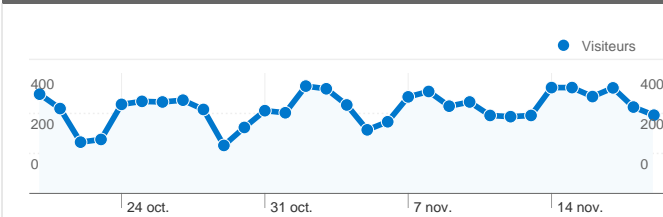

## Fréquentation du site

**9 180** Visites

**71,61 %** Taux de rebond

**17 310** Pages vues

**00:01:16** Temps moyen passé sur le site

**1,89** Pages par visite

**86,94 %** Nouvelles visites (en %)

## Vue d'ensemble des visiteurs

**Visiteurs**  
**8 382**

## Vue d'ensemble des sources de trafic

Comparaison avec : Site

Au total, 9 180 visites ont été générées sur l'ensemble des sources de trafic.

 5,16 % Trafic direct

 1,42 % Sites de référence

 93,41 % Moteurs de recherche

## Principales sources de trafic

Sources	Visites	Visites (en %)	Mots clés	Visites	Visites (en %)
google (organic)	7 972	86,84 %	container	247	2,88 %
(direct) ((none))	474	5,16 %	container maritime	217	2,53 %
bing (organic)	237	2,58 %	container 20 pieds	133	1,55 %
search (organic)	178	1,94 %	achat container	111	1,29 %
yahoo (organic)	138	1,50 %	container occasion	109	1,27 %