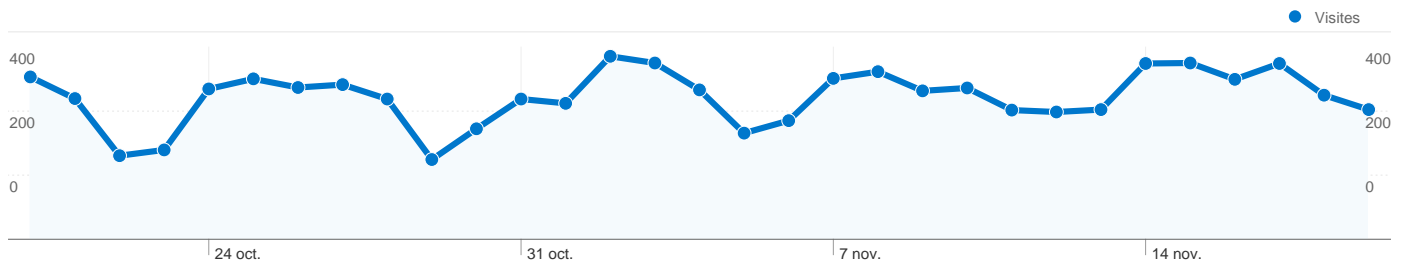

Vue d'ensemble des sources de trafic

Comparaison avec : Site

Au total, 9 180 visites ont été générées sur l'ensemble des sources de trafic.

5,16 % Trafic direct

1,42 % Sites de référence

93,41 % Moteurs de recherche

- **Moteurs de recherche**
  8 575,00 (93,41 %)
- **Accès directs**
  474,00 (5,16 %)
- **Sites référents**
  130,00 (1,42 %)
- **Autres**
  1 (0,01 %)

Principales sources de trafic

Sources	Visites	Visites (en %)	Mots clés	Visites	Visites (en %)
google (organic)	7 972	86,84 %	container	247	2,88 %
(direct) ((none))	474	5,16 %	container maritime	217	2,53 %
bing (organic)	237	2,58 %	container 20 pieds	133	1,55 %
search (organic)	178	1,94 %	achat container	111	1,29 %
yahoo (organic)	138	1,50 %	container occasion	109	1,27 %