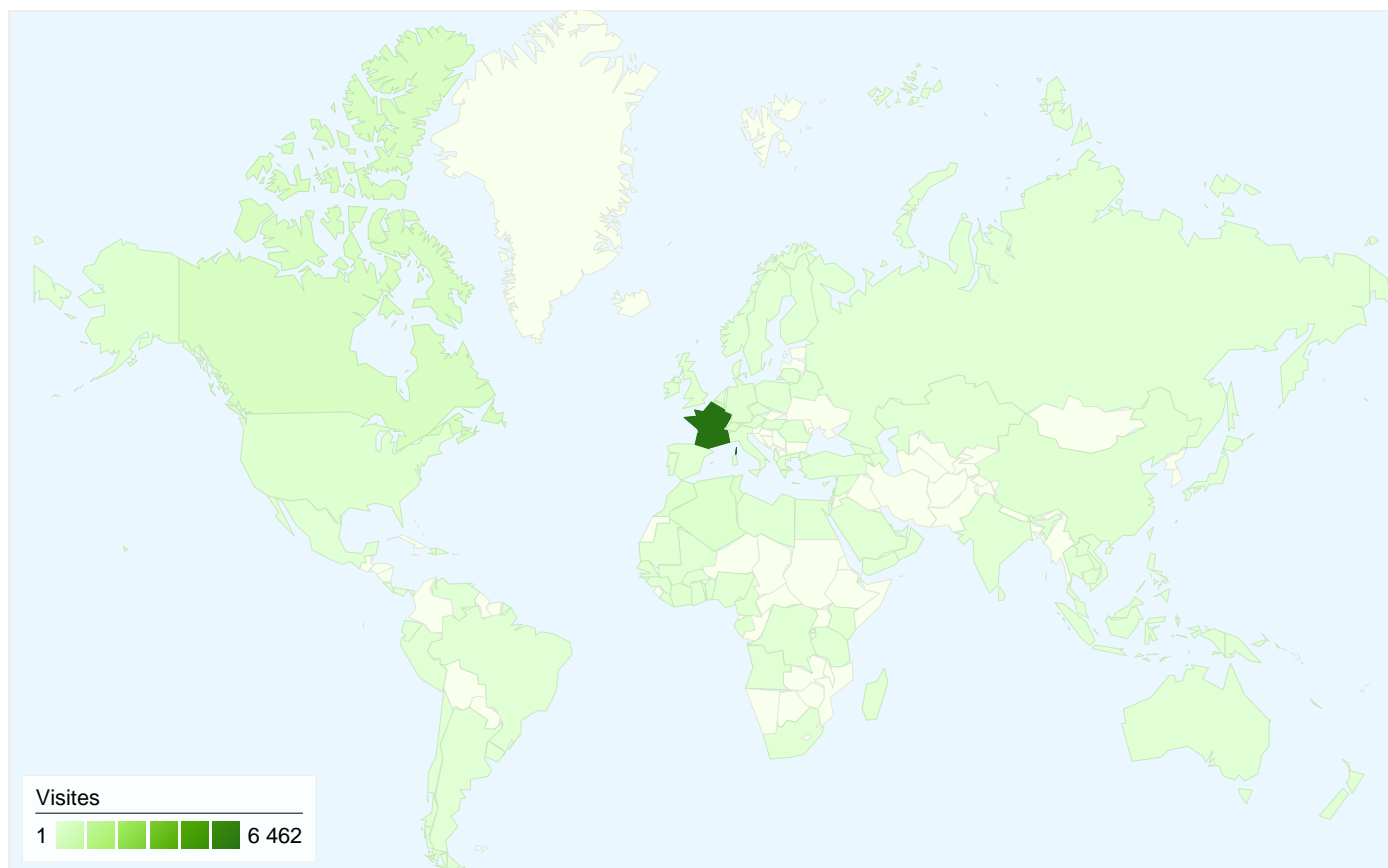

## Vue d'ensemble des visiteurs

**Visiteurs**  
**8 382**

## Vue d'ensemble des sources de trafic

Comparaison avec : Site

Au total, 9 180 visites ont été générées sur l'ensemble des sources de trafic.

 5,16 % Trafic direct

 1,42 % Sites de référence

 93,41 % Moteurs de recherche

## 9 180 visite(s) provenant de 112 pays/territoires