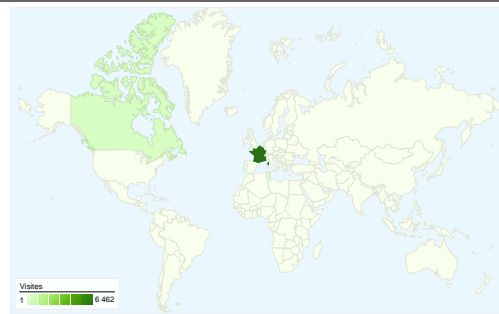

## Vue d'ensemble des visiteurs

**Visiteurs**  
**8 382**

## Synthèse géographique

## Principales sources de trafic

Sources	Visites	Visites (en %)	Mots clés	Visites	Visites (en %)
google (organic)	7 972	86,84 %	container	247	2,88 %
(direct) ((none))	474	5,16 %	container maritime	217	2,53 %
bing (organic)	237	2,58 %	container 20 pieds	133	1,55 %
search (organic)	178	1,94 %	achat container	111	1,29 %
yahoo (organic)	138	1,50 %	container occasion	109	1,27 %

## 9 180 visite(s) provenant de 112 pays/territoires